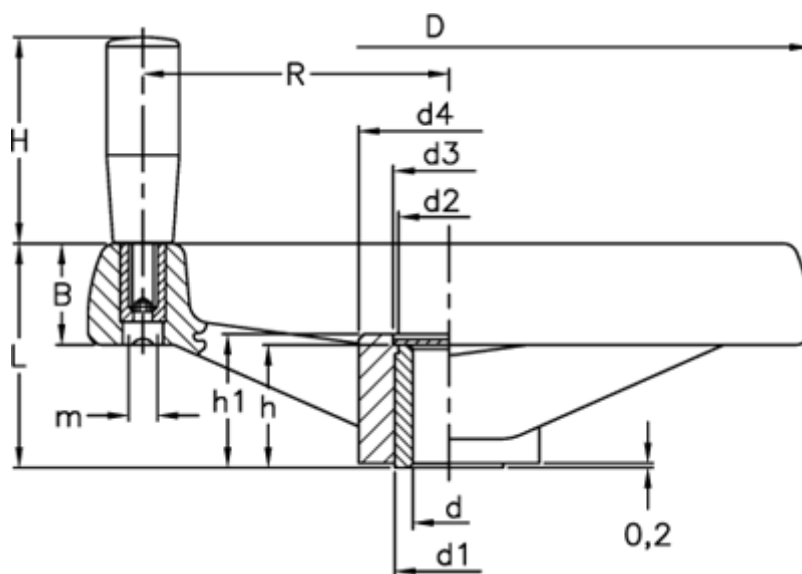

Article number: 2301078961

Description: E+G Handwheel
VRTP.300+I-A26

Measures

B	= 36	H	= 90
C (N m)	= 480	h	= 43
D	= 298	h1	= 46
d1	= 40	L	= 78
d2	= 37	L (J)	= 36
d3	= 42	m	= M10
d4	= 66	R	= 127
d H7	= 26		